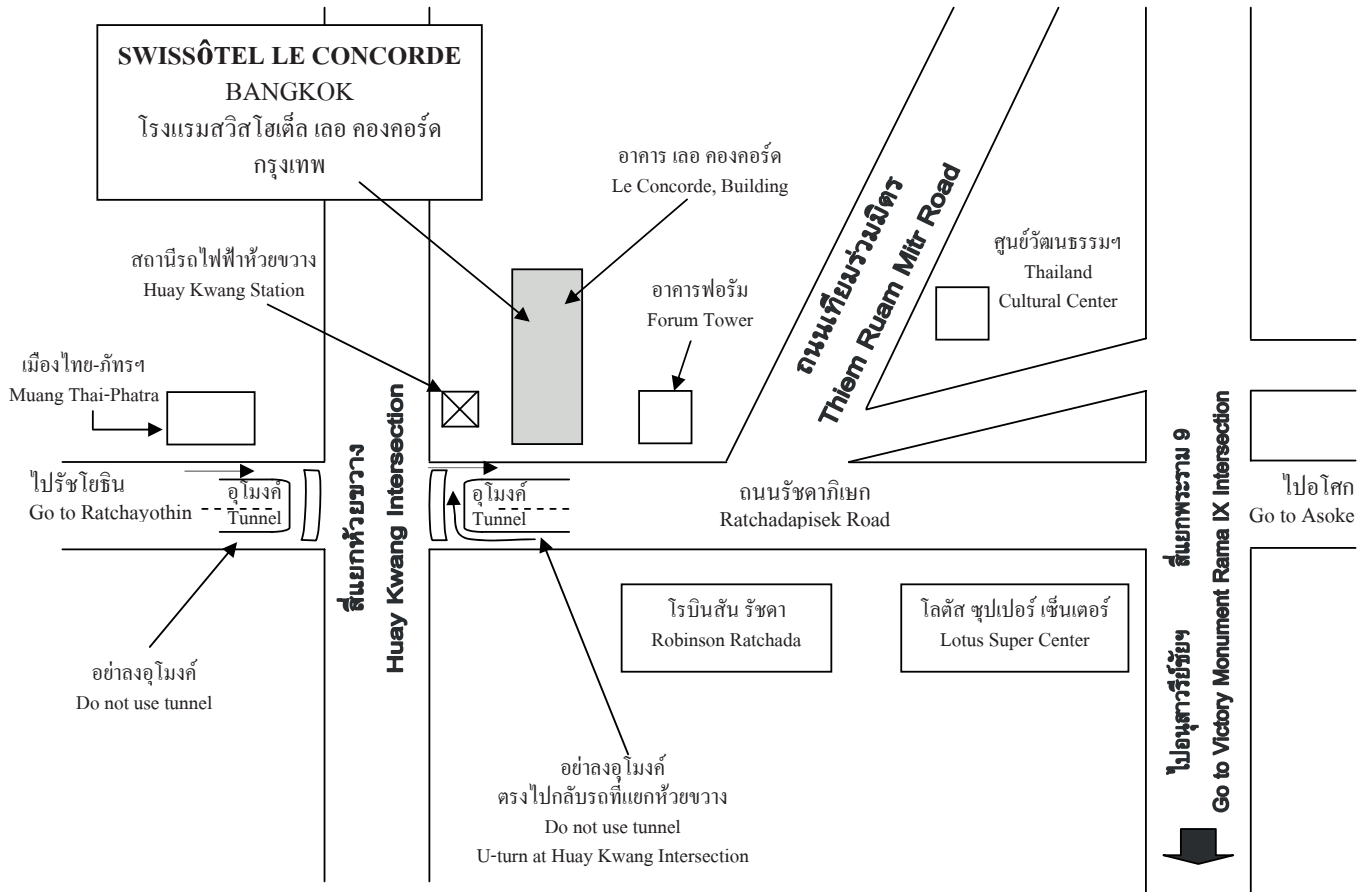

แผนที่โรงแรมสวิสโฮเทล เลอ คองคอร์ด กรุงเทพฯ

- หากเดินทางมาด้วยรถไฟฟ้าใต้ดินให้ขึ้นที่สถานีห้วยขวางโดยใช้ประตูทางออกหมายเลข 2 ทางไปอาคารเลอ คองคอร์ด
- รถประจำทางที่ผ่าน : 12, 13, 73, 122, 136, 137, 175, 185, 206
- รถปรับอากาศที่ผ่าน : ปอ.15, ปอ.18, ปอ.22, ปอ.136, ปอ.137, ปอ.514, ปอ.517, ปอ.528, ปอ.529